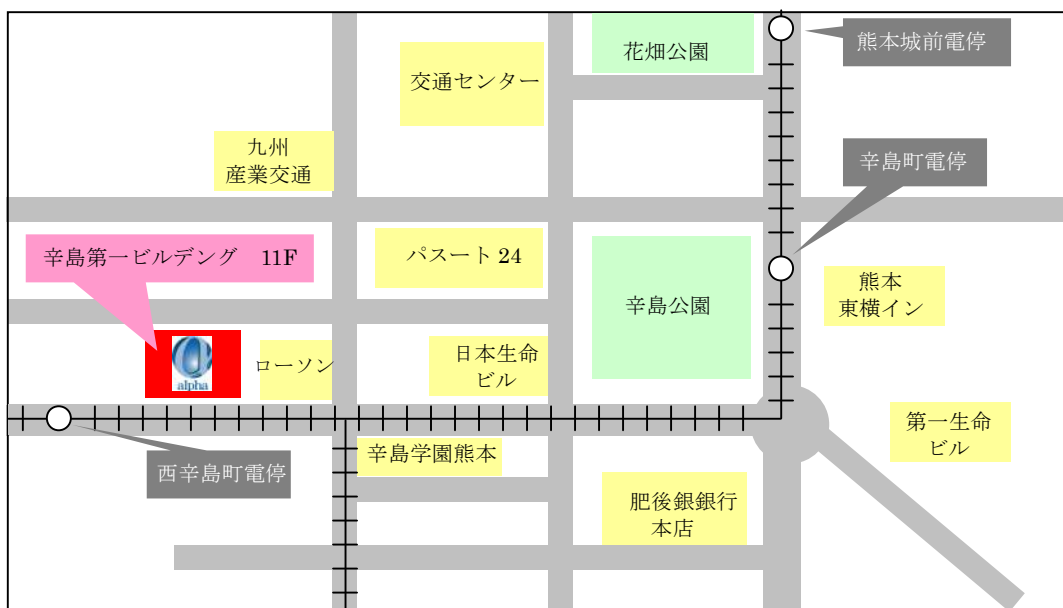

【営業開始日】 平成23年11月7日

【辛島第一ビルディング外観】

【ビル看板】

【ビル内インフォメーション】

【受付カウンター】

皆様の賃貸業務におきまして、ベストパートナーとなり、安心をお届け出来ますよう誠心誠意努力して参りますので、ご愛顧の程よろしくお願い致します。

株式会社アルファ

お申込専用フリーFAX
0120-761-504