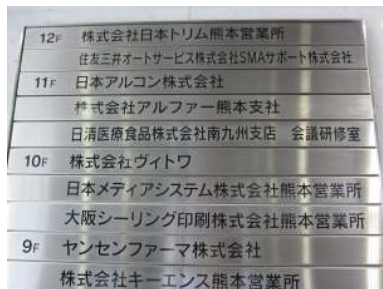

【ビル内インフォメーション】